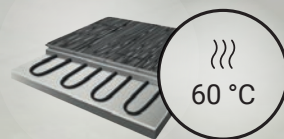

### SCHODOVÉ HRANY PRO KAŽDOU PODLAHU

Do 4 týdnů k dodání  
schodové hrany vyrobené  
přímo z podlahových lamel